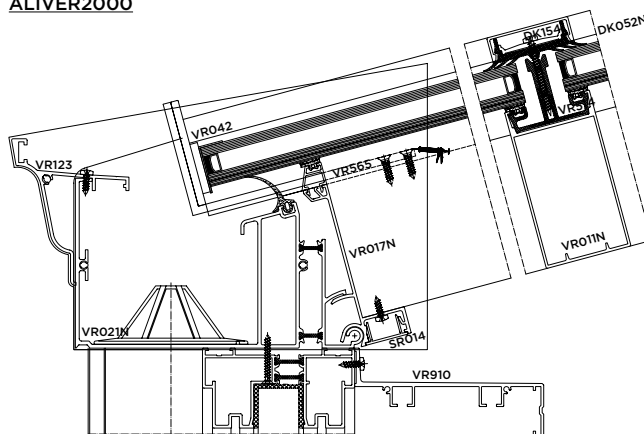

AVSLUTNING

Lackering

- Elektrostatiskt pulver enligt anvisningar från LA, Pa av märket Qualicoat, färgskala RAL. Den vanligaste finns tillgänglig i Brilljant eller i Matt med licensnummer Qualicoat n°219
- Lackering, Struktur Metall, tredje generationen, den bästa puderkvaliteten
- Färg med liv: lackering, struktur matt
- Trästruktur: profilerna ser ut som trä, certifikat Qualicoat
- Metallisk effekt: färgintervall som återskapar en metalleffekt som passar in i väder och vind
- Eloxering av lacken: Kvaliteten på lacken och dess "look" är ett resultat av en process som förstärker lackens yta

Med lackering följer ett garanticertifikat som gäller under 15 år

TERMISKT ANPASSAD

- Profilerna består av 2 aluminiumpartier, en inre och en yttre, tillverkade var för sig på ett sätt som gör att de kan pressas tillsammans i strängar av polyamid PA 6.6.25 förstärkta med glasfiber som slutar i en termisk köldbrygga
- Limtråd, inlagd samtidigt med lackeringen ger en ypperlig vidhäftning som äger rum när de lackade profilerna går igenom ugnen

SÄRSKILDA EGENSKAPER

- Det är möjligt att få en s.k. Viktoriansk "look"
- I den här serien kan man förstärka takbjälkarna
- I serien VR2000+ kan man också förstärka de profiler som utgör regnrännorna
- Glas:
  - enkla eller dubbla
  - Paneler polykarbonat (16 till 32 mm)
  - Panel enl. sandwich - metod
- Det är möjligt att installera utluftning och även rökvarnare

ALIVER2000